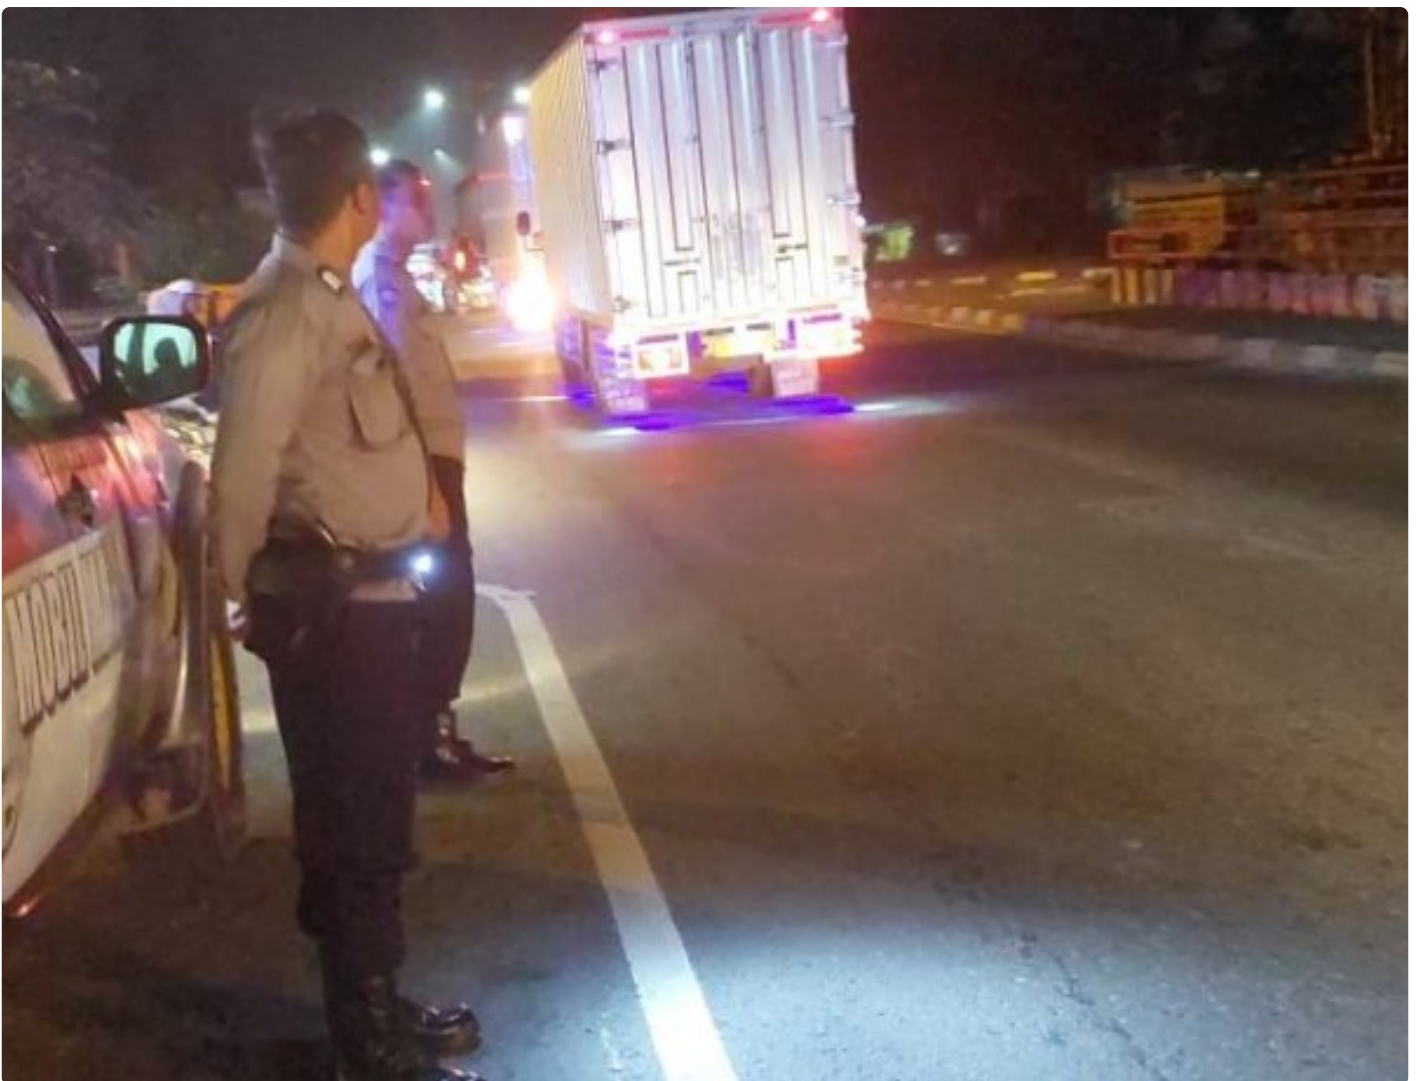

BIG ISSUE

Polsek Gempol menggelar patroli malam hari di Kecamatan Gempol

Panji Rahitno - CIREBON.BIGISSUE.ID

Jul 1, 2024 - 15:40

KAB. CIREBON - Kepolisian Sektor (Polsek) Gempol Polresta Cirebon, Polda Jawa Barat, meningkatkan patroli malam di wilayah hukumnya. Langkah ini diambil guna menjaga keamanan dan ketertiban masyarakat (Kamtibmas). Salah satu upaya tersebut diwujudkan oleh Polsek Gempol yang menggelar patroli malam hari di Kecamatan Gempol, Senin (01/07). sekira pukul 01.30.Wib.

Dalam patroli malam ini, sasaran yang menjadi fokus adalah jalur pantura, kawasan pertokoan dan permukiman warga. Kegiatan ini merupakan bagian dari upaya menciptakan situasi yang aman dan kondusif di wilayah Kecamatan Gempol maupun Kecamatan Palimanan Kabupaten Cirebon.

“Kami menyampaikan pesan-pesan terkait Kamtibmas, serta mengajak masyarakat untuk bersama-sama menjaga keamanan lingkungan,” ucap Aipda Sudirjo.,S.E.

Patroli malam yang dilakukan oleh Polsek Gempol merupakan bagian dari program rutin untuk memastikan wilayah hukum Polsek Gempol tetap dalam kondisi yang aman dan terkendali. Warga pun menyambut baik kegiatan ini, dan diharapkan ke depan patroli semacam ini terus dilakukan demi terciptanya lingkungan yang lebih aman dan nyaman.