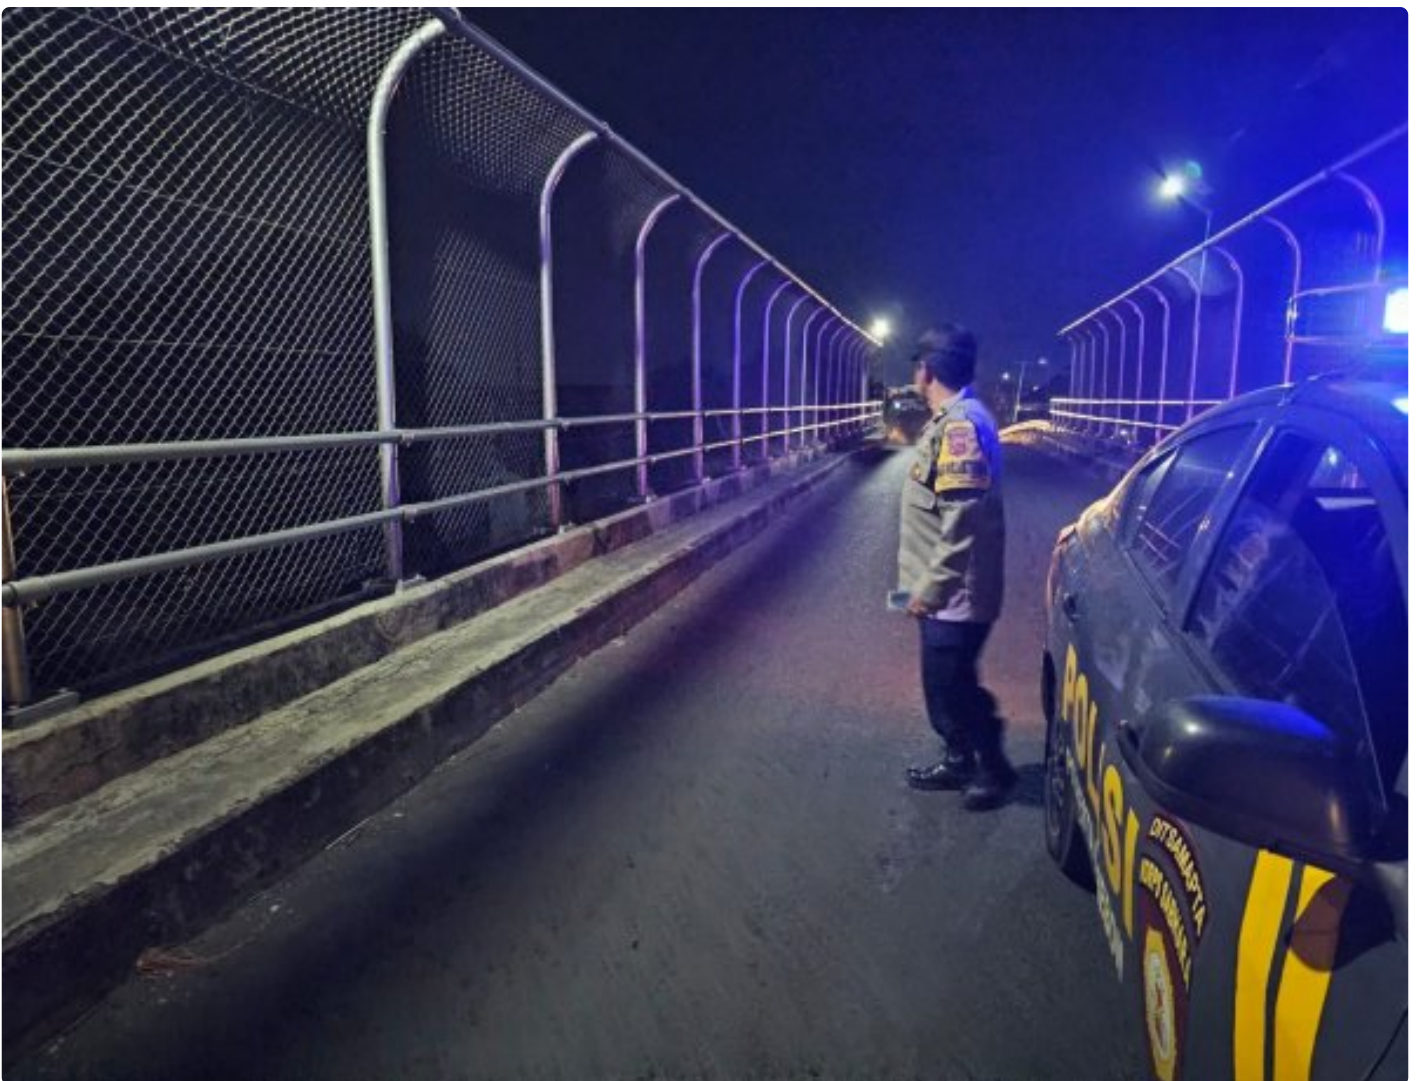

BIG ISSUE

Patroli Malam, Polsek Weru Sasar Jalan Fly Over dan Titik Rawan Kriminalitas.

Panji R - CIREBON.BIGISSUE.ID

Sep 27, 2023 - 10:52

CIREBON - Dalam upaya untuk meningkatkan keamanan dan mengurangi tingkat kejahatan di wilayahnya, anggota Polsek Weru telah melaksanakan patroli malam di jalur-jalur yang dikenal sebagai titik rawan kejahatan. Langkah ini merupakan bagian dari strategi proaktif kepolisian untuk melindungi masyarakat dari potensi risiko kriminalitas, Rabu (27-09-2023).

Unit Samapta Polsek Weru secara konsisten melakukan patroli malam di titik-titik yang telah diidentifikasi sebagai area rawan kejahatan.

“Kita melakukan pemantauan cermat terhadap aktivitas yang mencurigakan dan berinteraksi langsung dengan warga setempat untuk mengumpulkan informasi dan masukan mengenai situasi keamanan.” ucapnya.

Kapolsek Weru, Koptol Sudarman menyadari pentingnya keterlibatan langsung dengan masyarakat dalam menjaga keamanan.

“Oleh karena itu, anggota kami tidak hanya melakukan patroli, tetapi juga berinteraksi dengan warga setempat untuk memahami kekhawatiran dan kebutuhan mereka.” tutup Kapolsek.